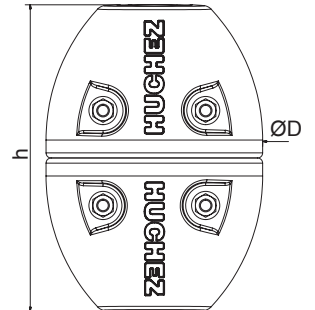

CONTRAPPESI TIPO CP
COUNTERWEIGHT CP TYPE

Tipo Type	Diametro fune Wire rope diameter	Dimensioni Dimensions			Peso Weight
		Ø mm	h mm	Ø D mm	
CP 3.6	3	115		85	4
CP 10	4 / 5 / 6	170		130	10
CP 20	7 / 8	340		130	20
CP 25	9 / 10	236		169	25
CP 50	11,5 / 13	472		169	50