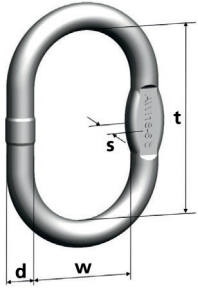

Catene e accessori di acciaio inossidabile - Grado 6

Stainless steel chain and accessory system in G6

Campanella semplice AWI

AWI Master link

Tipo Type	Portata 0°-45° WLL 0°-45° Kg	Per ganci DIN 15401 Fits on single hook acc. to DIN 15401 n°	Dimensioni Dimensions				Peso Weight Kg	Campanella per catena Ø Master link for chain Ø	
			d mm	t mm	w mm	s mm		1 br.	2 br.
AWI 8-6	560	0,5	8	60	35	-	0,08	4	4
AWI 10-6	850	1,6	10	80	50	-	0,14	5	5
AWI 13-6	1600	2,5	13	110	60	10	0,34	6/7/8	6
AWI 16-6	2600	2,5	16	110	60	14	0,53	10	7/8
AWI 18-6	3500	5	18	135	75	14	0,83	-	10
AWI 22-6	6300	6	23	160	90	17	1,60	13/16	13
AWI 26-6	8900	8	27	180	100	20	2,46	20	16
AWI 32-6	13200	10	32	200	110	26	3,86	-	20
AWI 36-6	14700	16	36	260	140	29	6,22	-	-
AWI 45-5	12000	25	45	340	180	-	12,82	26	-