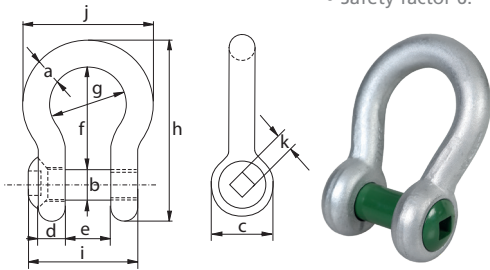

### Grilli ad omega Green Pin® Fishing FP con perno con foro quadrato incassato

Green Pin® Fishing FP Bow Shackles with square sunken hole screw pin (flush pin)

Senza parti sporgenti che potrebbero rovinare le reti

#### G 4169 type

With screw pin

Gr. 6 high tensile steel

Finish: hot dipped galvanized

Codice Code	Portata WLL t	Dimensioni Dimensions											Peso Weight Kg
		a mm	b mm	c mm	d mm	e mm	f mm	g mm	h mm	i mm	j mm	k mm	
AGRLVFP02	2	13,5	16	34	13	22	51	32	89	51	58	11	0,31
AGRLVFP03,2	3,25	16	19	40	16	27	64	43	110	63	75	11	0,56
AGRLVFP04,7	4,75	19	22	46	19	31	76	51	129	74	89	11	0,98
AGRLVFP06,5	6,5	22	25	52	22	36	83	58	144	85	102	13	1,46
AGRLVFP08,5	8,5	25	28	59	25	43	95	68	164	99	118	13	2,18
AGRLVFP09,5	9,5	28	32	66	28	47	108	75	185	110	131	17	3,06
AGRLVFP12	12	32	35	72	32	51	115	83	201	122	147	17	4,24
AGRLVFP17	17	38	42	88	38	60	146	99	249	145	175	17	7,37

### Grilli dritti Green Pin® Fishing FP con perno con foro quadrato incassato

Green Pin® Fishing FP Dee Shackles with square sunken hole screw pin (flush pin)

Senza parti sporgenti che potrebbero rovinare le reti