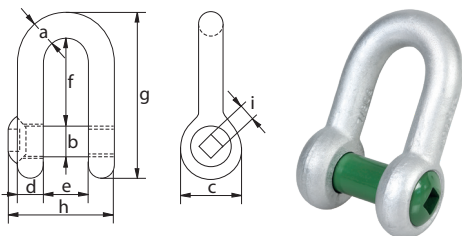

G 4159 type

With screw pin

Gr. 6 high tensile steel

Finish: hot dipped galvanized

Codice Code	Portata WLL t	Dimensioni Dimensions										Peso Weight Kg
		a mm	b mm	c mm	d mm	e mm	f mm	g mm	h mm	i mm		
AGRUVFP02	2	13,5	16	34	13	22	43	81	51	11	0,34	
AGRUVFP03,2	3,25	16	19	40	16	27	51	97	63	11	0,6	
AGRUVFP04,7	4,75	19	22	46	19	31	59	112	74	11	0,98	
AGRUVFP06,5	6,5	22	25	52	22	36	73	134	85	13	1,26	
AGRUVFP08,5	8,5	25	28	59	25	43	85	154	99	13	2,14	
AGRUVFP09,5	9,5	28	32	66	28	47	90	167	110	17	3,05	
AGRUVFP12	12	32	35	72	32	51	94	180	122	17	3,56	
AGRUVFP17	17	38	42	88	38	60	127	230	145	17	6,84	

- Coefficiente di sicurezza 6.
- Safety factor 6.