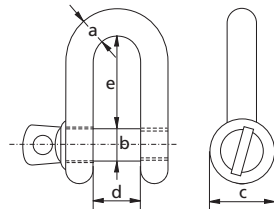

Accessori per fune

Wire rope fittings

GRILLI Green Pin® di acciaio inossidabile

Green Pin® SHACKLES
stainless steel

Tipo R 7823

Con dado e coppiglia

R 7823 type
With safety bolt

| Codice Code | | Portata WLL | Dimensioni Dimensions | | | | | Peso Weight | |
|----------------|--------------|----------------|--------------------------|---------|---------|---------|---------|----------------|--------------|
| R 7821 | R 7823 | | t | a mm | b mm | c mm | d mm | e mm | R 7821 Kg |
| AGRLUIX00,3 | AGRLUDIX00,3 | 0,3 | 8 | 8 | 16 | 16 | 32 | 0,06 | 0,07 |
| AGRLUIX00,4 | AGRLUDIX00,4 | 0,4 | 10 | 10 | 20 | 20 | 40 | 0,13 | 0,14 |
| AGRLUIX00,6 | AGRLUDIX00,6 | 0,6 | 12 | 12 | 24 | 24 | 48 | 0,20 | 0,22 |
| AGRLUIX01 | AGRLUDIX01 | 1 | 16 | 16 | 32 | 32 | 64 | 0,48 | 0,56 |
| AGRLUIX01,5 | AGRLUDIX01,5 | 1,5 | 20 | 20 | 40 | 40 | 80 | 0,85 | 0,95 |
| AGRLUIX02 | AGRLUDIX02 | 2 | 22 | 22 | 44 | 44 | 88 | 1,30 | 1,35 |
| - | AGRLUDIX03 | 3 | 25 | 25 | 50 | 50 | 100 | - | 2,10 |

- Coefficiente di sicurezza 6.
- Safety factor 6.

Tipo R 7821

Con perno filettato

R 7821 type
With screw pin

Acciaio inossidabile AISI 316

Finitura: lucidati

Stainless steel AISI 316

Finish: polished