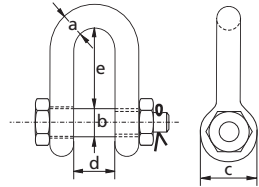

Accessori per fune

Wire rope fittings

GRILLI Green Pin® di acciaio inossidabile

Green Pin® SHACKLES
stainless steel

Tipo R 7823

Con dado e coppiglia

R 7823 type
With safety bolt

| Codice Code | | Portata WLL | Dimensioni Dimensions | | | | | Peso Weight | |
|----------------|--------------|----------------|--------------------------|---------|---------|---------|---------|----------------|--------------|
| R 7821 | R 7823 | | t | a mm | b mm | c mm | d mm | e mm | R 7821 Kg |
| AGRLUIX00,3 | AGRLUDIX00,3 | 0,3 | 8 | 8 | 16 | 16 | 32 | 0,06 | 0,07 |
| AGRLUIX00,4 | AGRLUDIX00,4 | 0,4 | 10 | 10 | 20 | 20 | 40 | 0,13 | 0,14 |
| AGRLUIX00,6 | AGRLUDIX00,6 | 0,6 | 12 | 12 | 24 | 24 | 48 | 0,20 | 0,22 |
| AGRLUIX01 | AGRLUDIX01 | 1 | 16 | 16 | 32 | 32 | 64 | 0,48 | 0,56 |
| AGRLUIX01,5 | AGRLUDIX01,5 | 1,5 | 20 | 20 | 40 | 40 | 80 | 0,85 | 0,95 |
| AGRLUIX02 | AGRLUDIX02 | 2 | 22 | 22 | 44 | 44 | 88 | 1,30 | 1,35 |
| - | AGRLUDIX03 | 3 | 25 | 25 | 50 | 50 | 100 | - | 2,10 |

- Coefficiente di sicurezza 6.
- Safety factor 6.

Tipo R 7821

Con perno filettato

R 7821 type
With screw pin

Acciaio inossidabile AISI 316

Finitura: lucidati

Stainless steel AISI 316

Finish: polished