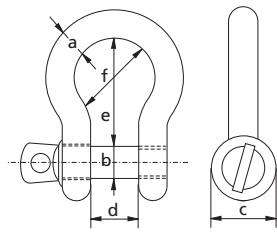

Accessori per fune

Wire rope fittings

GRILLI Green Pin® di acciaio inossidabile

Green Pin® SHACKLES
stainless steel

Tipo R 7827

Con dado e coppiglia

R 7827 type
With safety bolt

Codice Code		Portata WLL	Dimensioni Dimensions						Peso Weight	
R 7825	R 7827		t	a mm	b mm	c mm	d mm	e mm	f mm	R 7825 Kg
AGRLOMIX00,3	AGRLODIX00,3	0,3	8	8	16	16	32	24	0,06	0,07
AGRLOMIX00,4	AGRLODIX00,4	0,4	10	10	20	20	40	30	0,15	0,16
AGRLOMIX00,6	AGRLODIX00,6	0,6	12	12	24	24	48	36	0,22	0,23
AGRLOMIX01	AGRLODIX01	1	16	16	32	32	64	48	0,55	0,57
AGRLOMIX01,5	AGRLODIX01,5	1,5	20	20	40	40	80	60	0,97	0,99
-	AGRLODIX02	2	22	22	44	44	88	66	-	1,46
-	AGRLODIX03	3	25	25	50	50	100	75	-	2,20

- Coefficiente di sicurezza 6.
- Safety factor 6.

Tipo R 7825

Con perno filettato

R 7825 type
With screw pin

Acciaio inossidabile AISI 316
Finitura: lucidati
Stainless steel AISI 316
Finish: polished