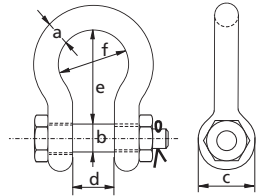

Accessori per fune

Wire rope fittings

GRILLI Green Pin® di acciaio inossidabile

Green Pin® SHACKLES
stainless steel

Tipo R 7827

Con dado e coppiglia

R 7827 type
With safety bolt

Codice Code		Portata WLL	Dimensioni Dimensions						Peso Weight	
R 7825	R 7827		t	a mm	b mm	c mm	d mm	e mm	f mm	R 7825 Kg
AGRLOMIX00,3	AGRLODIX00,3	0,3	8	8	16	16	32	24	0,06	0,07
AGRLOMIX00,4	AGRLODIX00,4	0,4	10	10	20	20	40	30	0,15	0,16
AGRLOMIX00,6	AGRLODIX00,6	0,6	12	12	24	24	48	36	0,22	0,23
AGRLOMIX01	AGRLODIX01	1	16	16	32	32	64	48	0,55	0,57
AGRLOMIX01,5	AGRLODIX01,5	1,5	20	20	40	40	80	60	0,97	0,99
-	AGRLODIX02	2	22	22	44	44	88	66	-	1,46
-	AGRLODIX03	3	25	25	50	50	100	75	-	2,20

- Coefficiente di sicurezza 6.
- Safety factor 6.

Tipo R 7825

Con perno filettato

R 7825 type
With screw pin

Acciaio inossidabile AISI 316
Finitura: lucidati
Stainless steel AISI 316
Finish: polished