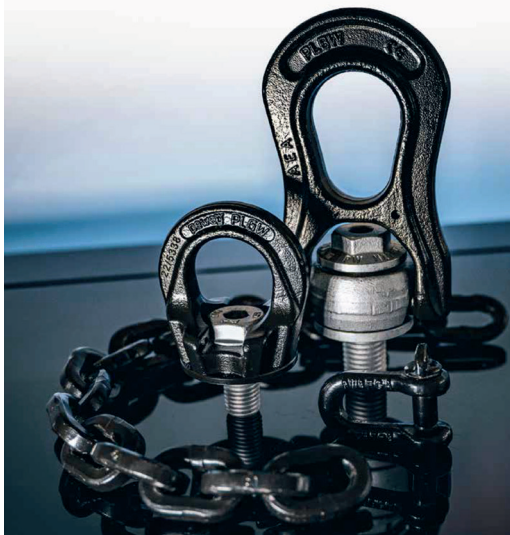

### Soluzioni di sollevamento innovative di alta qualità per l'industria dello spettacolo

Innovative and high quality lifting solution for the entertainment industry

- Reliable products with innovative corrosion protection (Corropro).
- The entertainment and stage industry is a dynamic environment, with numerous special applications. These operations require effective lifting and rigging solutions to ensure maximum safety. pewag lifting solutions are developed and produced to meet all requirements. pewag lifting equipment enables efficient, precise, and secure handling and rigging operations.
- pewag corropro is an electrochemical deposited anticorrosion coating suitable for outdoor used slings, exposed to weathering of rain, sun and snow.
- The colouring is black, similar to RAL 9005.
- Prodotti affidabili con protezione innovativa dalla corrosione (Corropro).
- L'industria dello spettacolo e del palcoscenico è un ambiente dinamico, con numerose applicazioni speciali che richiedono soluzioni di sollevamento e di rigging efficaci per garantire la massima sicurezza. Le soluzioni di sollevamento pewag sono sviluppate e prodotte per soddisfare tutti i requisiti e consentono operazioni di movimentazione e rigging efficienti, precise e sicure.
- Corropro è un rivestimento elettrochimico anticorrosivo indicato per proteggere catene e accessori utilizzati all'aperto, esposti a pioggia, sole o neve.
- La colorazione è nera, simile al RAL 9005.