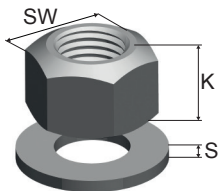

DADO PLMS
PLMS SCREW NUT

Da M8 a M48
From M8 to M48

Da M56 a M100
From M56 to M100

Codice dado Screw nut code	Passo filettatura Thread mm	Filettatura Thread pitch P mm	Dimensioni Dimensions			Confezione Packing pz
			SW mm	K mm	S mm	
PLMS 8	M8	1,25	13	8	1,60	10
PLMS 10	M10	1,50	17	10	2	10
PLMS 12	M12	1,75	19	12	2,50	10
PLMS 14	M14	2	22	14	3	10
PLMS 16	M16	2	24	16	3	10
PLMS 18	M18	2,50	27	18	4	10
PLMS 20	M20	2,50	30	20	4	10
PLMS 24	M24	3	36	24	4	10
PLMS 30	M30	3,50	46	30	5	4
PLMS 36	M36	4	55	36	6	1
PLMS 42	M42	4,50	65	42	7	1
PLMS 48	M48	5	75	48	8	1
PLMS 56	M56	5,50	85	84	-	1
PLMS 64	M64	6	95	96	-	1
PLMS 72	M72	6	105	108	-	1
PLMS 80	M80	6	115	120	-	1
PLMS 90	M90	6	130	135	-	1
PLMS 100	M100	6	145	150	-	1

VITE PLAS PER GOLFARE PLAW
PLAS SCREW FOR PLAW

Codice vite Screw code	Filettatura Thread mm	Confezione Packing pz
PLAS 0,63 t	M10	10
PLAS 1 t	M12	10
PLAS 1,5 t	M16	10
PLAS 2,5 t	M20	10
PLAS 4 t /13	M24	10
PLAS 6 t	M30	4
PLAS 8 t	M36	1
PLAS 10 t	M42	1
PLAS 15 t	M42	1
PLAS 20 t	M48	1

VITE PLBS PER GOLFARE PLBW
PLBS SCREW FOR PLBW

Codice vite Screw code	Filettatura Thread mm	Confezione Packing pz
PLBS 0,6 t	M10	10
PLBS 1 t	M12	10
PLBS 1,3 t	M14	10
PLBS 1,6 t	M16	10
PLBS 2 t	M18	10
PLBS 2,5 t	M20	10
PLBS 3 t	M22	10
PLBS 4 t	M24	10
PLBS 5 t	M27	4
PLBS 6,3 t	M30	4
PLBS 8 t	M33	2
PLBS 10 t	M36	1
PLBS 12,5 t	M42	1
PLBS 15 t	M48	1

L'assemblaggio del golfare PLGW Basic richiede una chiave. Le speciali chiavi a brugola Allen rendono l'assemblaggio del PLGW Basic M8 fino a M20 incluso particolarmente semplice. Le chiavi sono contrassegnate con la dimensione e la coppia di serraggio e sono disponibili come set completo. Il PLGW Supreme è progettato per il montaggio senza chiave.