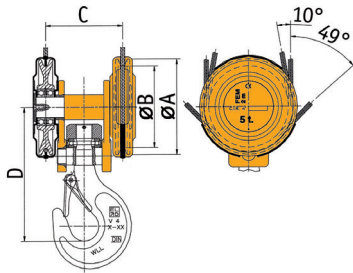

Bozzello serie leggera tipo 1HB a 2 pulegge

1HB type two sheaves overhead craneblock

Carter in lamiera imbutita
Steel sheet carter

Codice Code	Fune Rope Ø mm	Portata WLL		Dimensioni Dimensions				Gancio Hook DIN 15401	Peso Weight Kg
		ISO M4 t	ISO M5 t	A mm	B mm	C mm	D mm		
1HB02202	8	4	3,2	175	152	142	262	1,6-V	17
1HB03203	9	5	4	200	172	167	295	2,5-T	25
1HB04204	10	6,3	5	210	180	172	295	2,5-T	27
1HB07207	13	12,5	10	297	250	220	373	5-T	65

Bozzello serie pesante tipo 1HA a 2 pulegge

1HA type two sheaves overhead craneblock

Carter in lamiera grande spessore
Steel sheet carter

Codice Code	Fune Rope Ø mm	Portata WLL		Dimensioni Dimensions				Gancio Hook DIN 15401	Peso Weight Kg
		ISO M4 t	ISO M5 t	A mm	B mm	C mm	D mm		
1HA05205	11	8	6,3	235	200	193	328	4-T	45
1HA06206	12	10	8	270	228	215	346	4-T	64
1HA07207	13	12,5	10	297	257	235	373	5-T	76
1HA08208	14	16	12,5	330	280	268	450	6-T	120
1HA09209	16	20	16	375	320	291	484	8-V	152
1HA10210	18	25	20	425	355	320	530	10-V	215
1HA11211	20	32	25	470	400	360	600	12-V	270

- Verniciati giallo RAL 1007 e nero RAL 9005.
- Pulegge serie 15B.
- RAL 9005 black and RAL 1007 yellow painted.
- Series 15B forged steel sheaves.