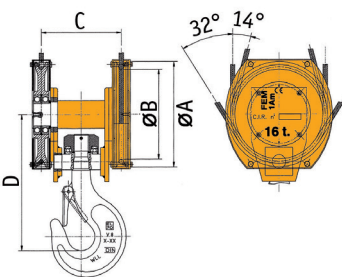

Bozzello serie leggera tipo 1HB a 2 pulegge

1HB type two sheaves overhead craneblock

Carter in lamiera imbutita
Steel sheet carter

Codice Code	Fune Rope Ø mm	Portata WLL		Dimensioni Dimensions				Gancio Hook DIN 15401	Peso Weight Kg
		ISO M4 t	ISO M5 t	A mm	B mm	C mm	D mm		
1HB02202	8	4	3,2	175	152	142	262	1,6-V	17
1HB03203	9	5	4	200	172	167	295	2,5-T	25
1HB04204	10	6,3	5	210	180	172	295	2,5-T	27
1HB07207	13	12,5	10	297	250	220	373	5-T	65

Bozzello serie pesante tipo 1HA a 2 pulegge

1HA type two sheaves overhead craneblock

Carter in lamiera grande spessore
Steel sheet carter

Codice Code	Fune Rope Ø mm	Portata WLL		Dimensioni Dimensions				Gancio Hook DIN 15401	Peso Weight Kg
		ISO M4 t	ISO M5 t	A mm	B mm	C mm	D mm		
1HA05205	11	8	6,3	235	200	193	328	4-T	45
1HA06206	12	10	8	270	228	215	346	4-T	64
1HA07207	13	12,5	10	297	257	235	373	5-T	76
1HA08208	14	16	12,5	330	280	268	450	6-T	120
1HA09209	16	20	16	375	320	291	484	8-V	152
1HA10210	18	25	20	425	355	320	530	10-V	215
1HA11211	20	32	25	470	400	360	600	12-V	270