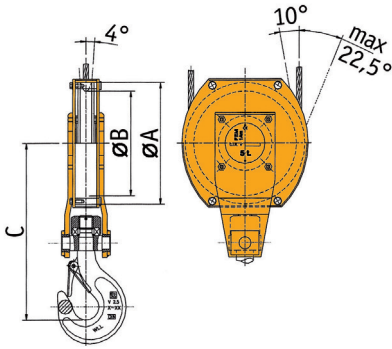

### Bozzello serie pesante tipo 1UB a una puleggia

1UB type one sheave overhead craneblock

Carter in lamiera grande spessore  
Steel sheet carter

Codice Code	Fune Rope Ø mm	Portata WLL		Dimensioni Dimensions			Gancio Hook DIN 15401	Peso Weight Kg
		ISO M4 t	ISO M5 t	A mm	B mm	C mm		
1UB02202	8	2	1,6	175	152	305	1-V	11
1UB03203	9	2,5	2	200	172	317	1-V	14
1UB04204	10	3,2	2,5	210	180	348	1,6-V	18
1UB05205	11	4	3,2	235	200	359	1,6-V	21
1UB06206	12	5	4	270	228	425	2,5-T	36
1UB07207	13	6,3	5	297	257	434	2,5-T	41
1UB08208	14	8	6,3	330	280	475	4-T	65
1UB09209	16	10	8	375	320	488	4-T	68

- Verniciati giallo RAL 1007 e nero RAL 9005.
- Pulegge serie 1SB.
- RAL 9005 black and RAL 1007 yellow painted.
- Series 1SB forged steel sheaves.