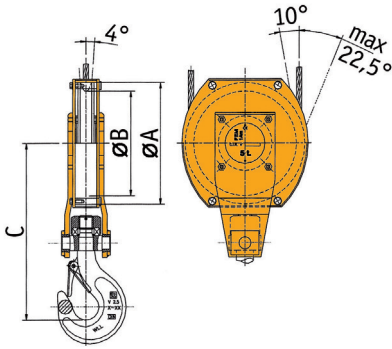

## Bozzello serie pesante tipo 1UB a una puleggia

1UB type one sheave overhead craneblock

Carter in lamiera grande spessore  
Steel sheet carter

Codice Code	Fune Rope Ø mm	Portata WLL		Dimensioni Dimensions			Gancio Hook DIN 15401	Peso Weight Kg
		ISO M4 t	ISO M5 t	A mm	B mm	C mm		
1UB02202	8	2	1,6	175	152	305	1-V	11
1UB03203	9	2,5	2	200	172	317	1-V	14
1UB04204	10	3,2	2,5	210	180	348	1,6-V	18
1UB05205	11	4	3,2	235	200	359	1,6-V	21
1UB06206	12	5	4	270	228	425	2,5-T	36
1UB07207	13	6,3	5	297	257	434	2,5-T	41
1UB08208	14	8	6,3	330	280	475	4-T	65
1UB09209	16	10	8	375	320	488	4-T	68

- Verniciati giallo RAL 1007 e nero RAL 9005.
- Pulegge serie 15B.
- RAL 9005 black and RAL 1007 yellow painted.
- Series 15B forged steel sheaves.