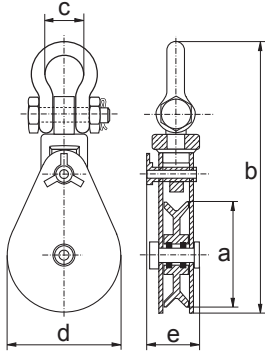

Tipo P 6951

Acciaio al carbonio
Finitura: verniciatura

P 6951 type
Carbon steel
Finish: painted

Codice Code	Fune Rope Ø mm	Portata WLL t	Grandezza grillo Shackle size	Dimensioni Dimensions					Peso Weight Kg
				a mm	b mm	c mm	d mm	e mm	
AP69510302	7 - 9	2	3,25	75	291	43	82	87	3,87
AP69510404	10 - 12	4	6,5	115	363	58	120	89	6,36
AP69510804	10 - 12	4	6,5	200	478	58	210	119	11,7
AP69510604	12 - 14	4	6,5	150	417	58	160	89	8,64
AP6951060816	14 - 16	8	8,5	150	478	68	160	119	14,9
AP6951100816	14 - 16	8	8,5	250	581	68	260	104	26
AP69510608	20 - 22	8	8,5	150	478	68	160	119	14,1
AP69510808	20 - 22	8	8,5	200	527	68	210	119	19,4
AP69511008	20 - 22	8	8,5	250	581	68	260	104	24,7
AP69511208	20 - 22	8	8,5	300	646	68	310	106	32
AP69511408	20 - 22	8	8,5	350	691	68	360	119	40
AP69511608	20 - 22	8	8,5	400	756	68	415	119	35
AP69511808	20 - 22	8	8,5	450	817	68	465	119	57,5
AP6951061216	14 - 16	12	12	150	551	83	160	119	20,4
AP6951081216	14 - 16	12	12	200	580	83	210	125	28,5
AP69510612	20 - 22	12	12	150	551	83	160	119	20
AP69510812	20 - 22	12	12	200	580	83	210	125	28,2
AP69511012	20 - 22	12	12	250	679	83	260	125	34,5
AP69511212	20 - 22	12	12	300	748	83	310	146	49,5
AP69511412	20 - 22	12	12	350	773	83	360	145	58,0
AP69511612	20 - 22	12	12	400	822	83	415	170	67,5
AP69511812	20 - 22	12	12	450	877	83	465	170	82
AP69510615	24 - 26	15	21	150	585	92	160	138	24,8
AP69510815	24 - 26	15	21	200	646	92	210	142	30
AP69511015	24 - 26	15	21	250	705	92	260	146	43,5
AP69511215	24 - 26	15	21	300	771	92	310	142	51,5
AP69511415	24 - 26	15	21	350	798	92	365	171	63
AP69511615	24 - 26	15	21	400	848	92	415	170	69,5
AP69511815	24 - 26	15	21	450	898	92	465	170	83
AP69511422	28 - 32	22	25	350	950	126	365	180	94
AP69511622	28 - 32	22	25	405	1007	126	415	180	139
AP69511822	28 - 32	22	25	450	1057	126	465	180	154
AP69511830	28 - 32	30	35	450	1101	138	465	210	218
AP69511632	28 - 35	32	35	400	1361	138	409	193	140
AP69512332	28 - 32	32	35	594	1669	138	610	193	170
AP69511832	28 - 38	32	35	450	1444	138	480	193	161
AP69512032	28 - 38	32	35	495	1511	138	520	193	170
AP69512036	28 - 38	36	42,5	495	1575	160	520	203	228
AP69511630	32 - 38	30	35	405	1076	138	415	210	124
AP69512354	38 - 51	54	55	594	1861	180	638	269	348
AP69512375	44 - 51	75	85	594	2105	190	638	266	391
AP69513075	44 - 57	75	85	749	2442	190	770	266	636
AP695132100	64 - 67	100	120	800	2681	238	860	260	838
AP695135125	70 - 76	125	150	889	2898	275	965	260	1158