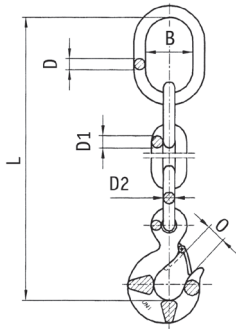

Tiranti per benna tipo TIB

TIB type grab slings

Gancio con sicurezza a gravità
Hook with gravity safety latch

Codice Code	Portata WLL t	Dimensioni Dimensions						Peso Weight Kg
		B mm	D mm	D1 mm	D2 mm	L mm	O mm	
TIBENNA 1	1	70	14	12	14	965	29	4,5
TIBENNA 1,6	1,6	80	16	14	16	900	37	5,7
TIBENNA 2	2	80	18	16	18	900	44	8,4
TIBENNA 2,5	2,5	90	20	18	20	980	50	12
TIBENNA 3,2	3,2	95	23	20	24	960	57	13
TIBENNA 4	4	110	28	22	26	930	60	17
TIBENNA 5*	5	110	27	29	32	930	60	17
TIBENNA 6*	6	110	27	29	32	1000	62	20,5